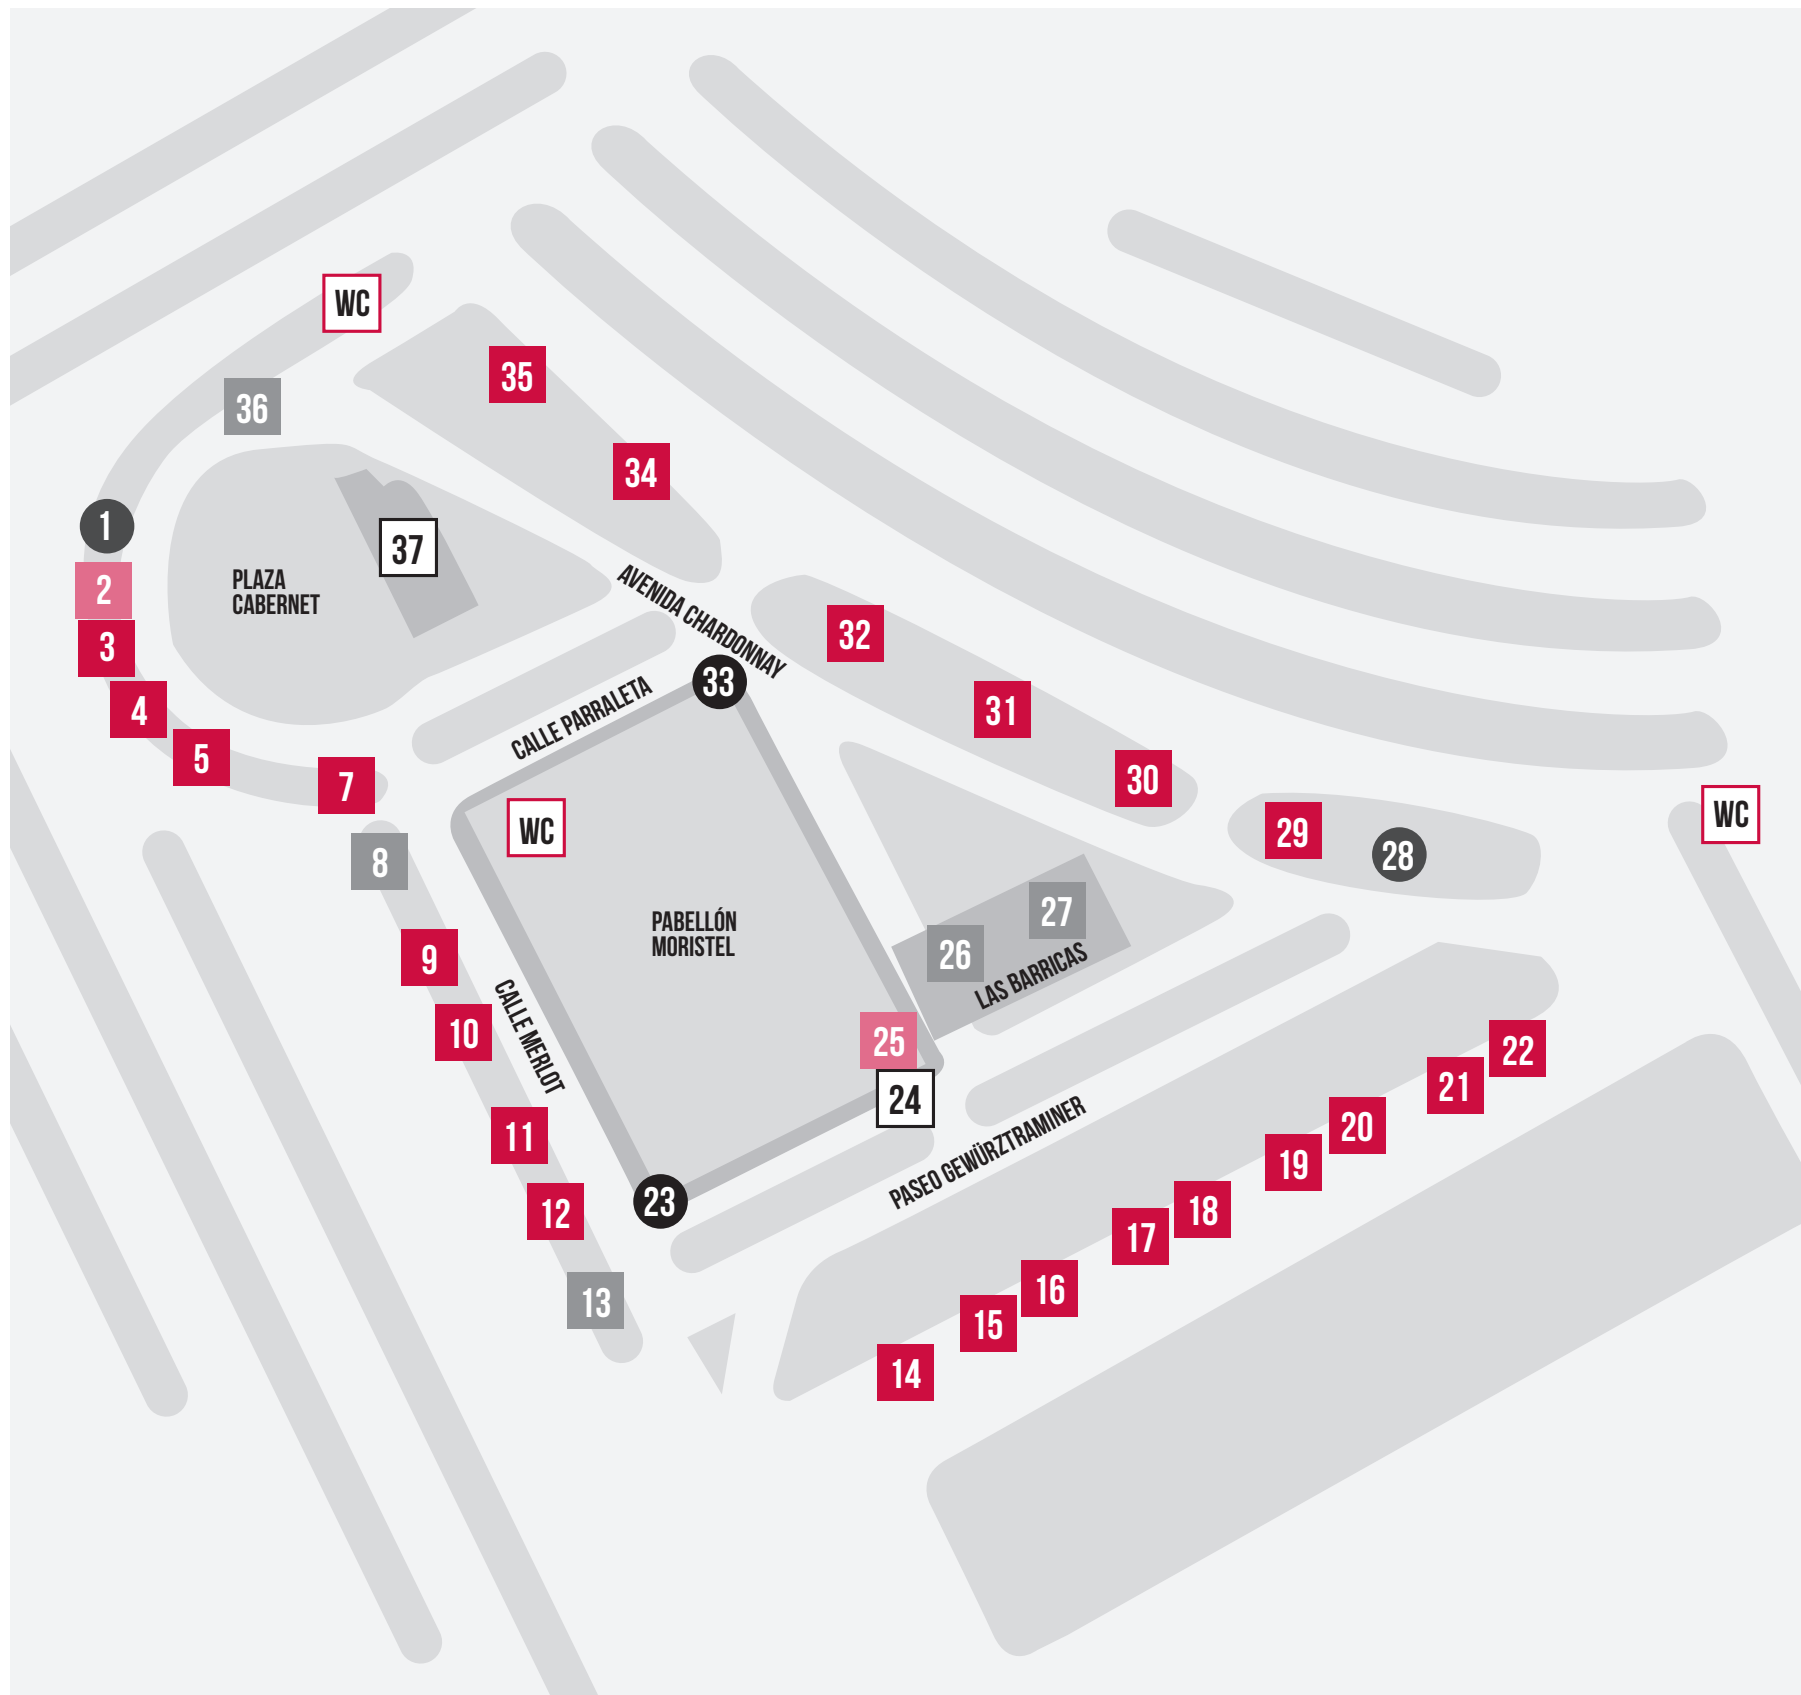

MÚSICA EN DIRECTO

JUEVES 3 DE AGOSTO
ESCENARIO RÍO VERO
LEO SUSANA
ESCENARIO ALCANADRE
SILVIA SOLANS & CHABI BENEDE

VIERNES 4 DE AGOSTO
ESCENARIO RÍO VERO
SILVIA SOLANS & CHABI BENEDE
ESCENARIO ALCANADRE
LEO SUSANA

SÁBADO 5 DE AGOSTO
ESCENARIO RÍO VERO
LORD BEYRON
ESCENARIO ALCANADRE
DIEGO MELÉNDEZ

DOMINGO 6 DE AGOSTO
ESCENARIO RÍO VERO
DIEGO MELÉNDEZ
ESCENARIO ALCANADRE
LORD BEYRON

ESTABLECIMIENTOS QUE PARTICIPAN EN EL 2023 FESTIVAL VINO SOMONTANO

1. VENTA Y RECARGA DE PULSERAS
2. DEVOLUCIÓN DE COPAS
3. QUESOS DE RADIKERO
4. L'USUELLA
5. RESTAURANTE LAS TORRES
7. ASOCIACIÓN ALZHEIMER BARBASTRO
8. VINOS ESPECIALES "EL DESCORCHE"
9. AVI ELABORADOS ARTESANOS
10. QUESOS SIERRA DE GUARA
11. PASTEL BIARRITZ ALBÁS
12. GRUPO MAS FARRÉ
13. VINOS "LAS CEPAS"
14. LA LONJA DEL VINO
15. RESTAURANTE SOMMOS
16. GRUPO GRAN HOTEL CIUDAD DE BARBASTRO
17. LA COCINA DE CARMEN
18. PASTELERÍA IRIS
19. CAFETERÍA IBER-JABUGO
20. RESTAURANTE LA TOSCANA
21. PASTELERÍA GÜERRI
22. LA OVEJA NEGRA
23. CAJERO RECARGA DE PULSERAS
24. ESCENARIO ALCANADRE
25. DEVOLUCIÓN DE COPAS
26. VINOS "LAS BARRICAS"
27. VINOS ESPECIALES "LAS BARRICAS"
28. VENTA Y RECARGA DE PULSERAS
29. RESTAURANTE TRES CAMINOS
30. ANETO 3404
31. RESTAURANTE LA BODEGUITA
32. RESTAURANTE CASA SANTOS
33. CAJERO RECARGA DE PULSERAS
34. PASTELERÍA CANELA
35. CHEF ROSALÍA
36. VINOS "LAS COPAS"
37. ESCENARIO RÍO VERO